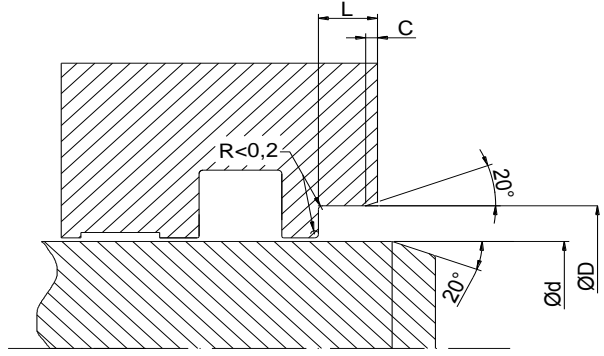

# SC74 (SACLI TOZ KEÇESİ- SLAT) - PU+METAL

| SC KOD  | Ød(f8) | ØD(H8) | H=L<br>(-0/+0,2) | C | 0-49<br>TL/ADET | 50-249<br>TL/ADET | 249-<br>TL/ADET |
|---------|--------|--------|------------------|---|-----------------|-------------------|-----------------|
| SC74001 | 64     | 82,4   | 9,7              | 1 |                 |                   |                 |
| SC74002 | 67     | 77     | 7                | 1 |                 |                   |                 |
| SC74003 | 76,2   | 101,6  | 12,7             | 1 |                 |                   |                 |
| SC74004 | 82,5   | 108    | 12,7             | 1 |                 |                   |                 |
| SC74005 | 130    | 150    | 9,7              | 1 |                 |                   |                 |