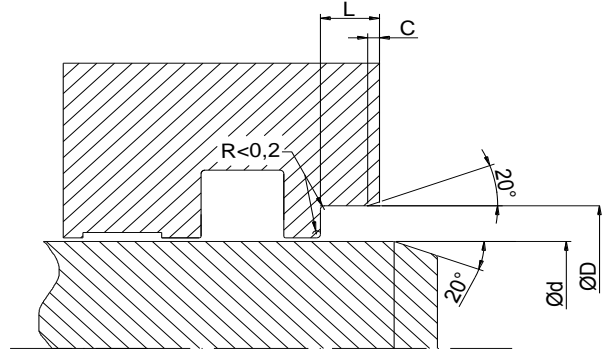

SC75 (SACLI TOZ KEÇESİ- SLB) - PU+METAL

SC KOD	Ød(f8)	ØD(H8)	H	h=L (-0/+0,2)	C	0-49 TL/ADET	50-249 TL/ADET	249- TL/ADET
SC75001	8	22	4,5	3	0,3			
SC75002	10	22	4	3	0,3			
SC75003	12	20	6	4	0,4			
SC75004	12	22	8	5	0,7			
SC75005	14	25	8	5	0,7			
SC75006	15	25	8	5	0,7			
SC75007	16	22	4	3	0,3			
SC75008	16	24	8	5	0,7			
SC75009	16	26	9	5	1			
SC75010	18	28	7	5	0,5			
SC75011	18	28	10	7	1			
SC75012	19	26	8	5	0,7			
SC75013	19	28	11,5	7	1			
SC75014	20	28	5	3,5	0,3			
SC75015	20	30	7	5	0,5			
SC75016	20	30	10	7	1			
SC75017	22	30	8	5	0,7			
SC75018	22	32	10	7	1			
SC75019	22	34	9	6	1			
SC75020	23	32	9,5	6,7	1			
SC75021	24	32	7	5	0,5			
SC75022	25	35	9,7	7	1			
SC75023	25	35	10	7	1			
SC75024	25	35	10	7,5	1			
SC75025	26	42	9	6,5	1			
SC75026	28	38	8	5	0,7			
SC75027	30	40	7	5	0,5			
SC75028	30	40	8	5	0,7			
SC75029	30	40	10	7	1			
SC75030	30	45	8	5	0,7			
SC75031	32	42	9	7	1			
SC75032	32	42	10	7	1			
SC75033	32	44	6,5	4	0,5			
SC75034	35	45	10	7	1			
SC75035	36	46	10	7	1			
SC75036	36	52	7,2	5	0,5			
SC75037	38	54,3	12	8	1			
SC75038	40	48	7	4	0,5			
SC75039	40	50	8	5	0,7			