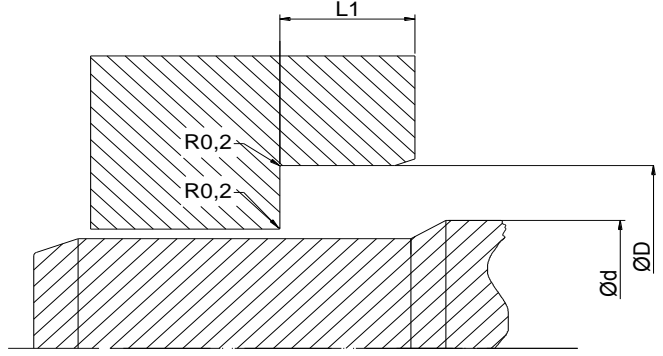

SC60 (PNÖMATİK TOZ BOĞAZ KEÇESİ) - NBR+METAL

SC KOD	Ød(f8)	ØD(H11)	H	L1 (-0/+0,2)	0-49 TL/ADET	50-249 TL/ADET	249- TL/ADET
SC60001	20	32	10	7,5			
SC60002	24	36	10,4	7,5			
SC60003	30	44	10,4	7			