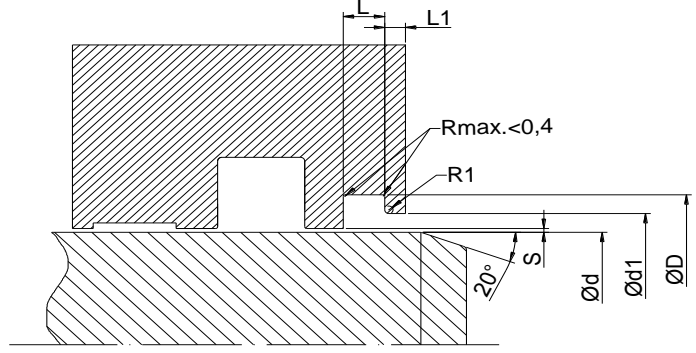

SC82 (TOZ KEÇESİ) - PU

SC KOD	Ød(f8)	ØD(H11)	H	L (-0/+0,2)	L1	Ød1(H11)	0-49 TL/ADET	50-249 TL/ADET	249- TL/ADET
SC82001	12	16	4,5	3	1,5	14			
SC82002	14,5	18,5	3	2	1	16,5			
SC82003	15	21	5	3,5	1,5	18			
SC82004	16	22	5	3,5	1,5	19			
SC82005	18	25	5,5	3,5	2	21			
SC82006	18	26	7	5	2	21			
SC82007	20	26	5,5	3,5	2	23			
SC82008	20	28	7	5	2	23			
SC82009	22	30	7	5	2	25			
SC82010	24	32	7	5	2	27			
SC82011	25	33	7	5	2	28			
SC82012	28	36	7	5	2	31			
SC82013	30	38	7	5	2	33			
SC82014	32	40	7	5	2	35			
SC82015	35	40	5	3,5	1,5				
SC82016	35	43	7	5	2	38			
SC82017	36	44	7	5	2	39			
SC82018	40	48	7	5	2	43			
SC82019	40	50	7	5	2	43			
SC82020	40	52	8	5	3	46			
SC82021	42	50	7	5	2	45			
SC82022	45	53	7	5	2	48			
SC82023	45	55	7	5	2	48			
SC82024	47	58	7	5	2	50			
SC82025	50	58	7	5	2	53			
SC82026	50	60	7	5	2	53			
SC82027	53	61	7	5	2	56			
SC82028	55	63	7	5	2	58			
SC82029	55	65	7	5	2	58			
SC82030	60	68	7	5	2	63			
SC82031	60	68	7,3	6	1,3	63			
SC82032	60	70	7	5	2	63			
SC82033	63	73	7	5	2	66			
SC82034	65	75	7	5	2	68			
SC82035	70	78	7	5	2	73			
SC82036	70	80	7	5	2	73			
SC82037	70	80	10	7	3	73			
SC82038	70	82	12	7	5	76			
SC82039	75	83	7	5	2	78			