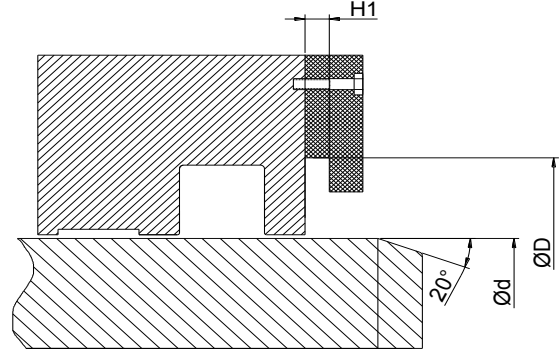

SC89 (FLANŞ TOZ KEÇESİ) - NBR/NBR+BEZ

SC KOD	Ød(f8)	ØD(H11)	H	H1 (-0/+0,2)	0-49 TL/ADET	50-249 TL/ADET	249- TL/ADET
SC89001	65	110	23	5			
SC89002	152,4	178	15				
SC89003	220	260	20				