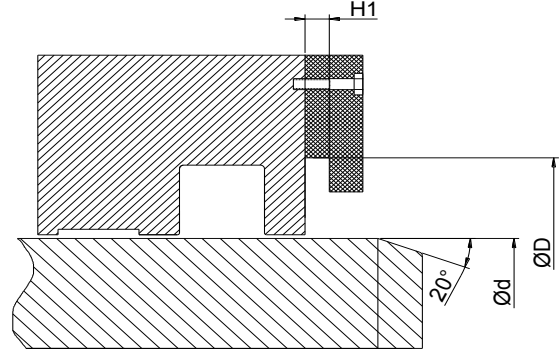

SC88 (FLANŞ TOZ KEÇESİ) - NBR

SC KOD	Ød(f8)	ØD(H11)	H	H1 (-0/+0,2)	0-49 TL/ADET	50-249 TL/ADET	249- TL/ADET
SC88001	14	26	6	2			
SC88002	21	30	10	7			
SC88003	22	25	6,5				
SC88004	22	35	8,5				
SC88005	22	44	12,5				
SC88006	26	35	10	7			
SC88007	30	60	10				
SC88008	31	49	9	5			
SC88009	32	56	12				
SC88010	39	62	9				
SC88011	40	70	9,5	6,5			
SC88012	42	67	10				
SC88013	45	68	13	2,5			
SC88014	45	70	13	2,5			
SC88015	54	65	8	5,5			
SC88016	60	87,5	13	3			
SC88017	62	89	16	5			
SC88018	60	90	14	3,5			
SC88019	70	95	12,5	6			
SC88020	80	108	14	3,5			
SC88021	121	160	26	6			
SC88022	160	200	17	6			
SC88023	200	240	17				
SC88024	240	290	25	5			
SC88025	250	290	20				
SC88026	450	500	20	4			
SC88027	520	570	20	4			