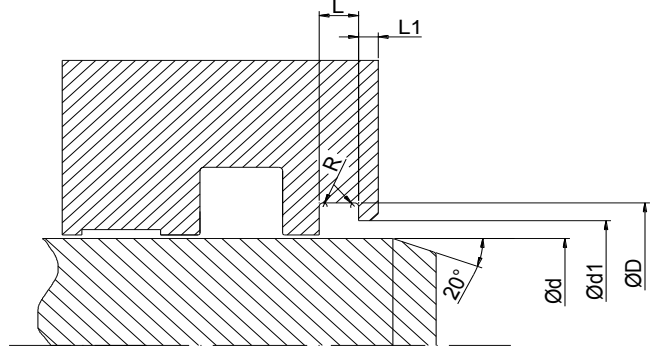

SC 113 (TOZ KEÇESİ) - PU/NBR O-RING

SC KOD	Ød(f8)	ØD(H10)	L (-0/+0,2)	L1	Ød1 (H11)	R	O-RİNG	0-49 TL/ADET	50-249 TL/ADET	249- TL/ADET
SC113001	70	82,2	8,1	4	72	1,5	75,79x3,53			
SC113002	75	87,2	8,1	4	77	1,5	78,97x3,53			
SC113003	80	92,2	8,1	4	82	1,5	85,32x3,53			
SC113004	85	97,2	8,1	4	87	1,5	88,49x3,53			
SC113005	90	102,2	8,1	4	92	1,5	94,84x3,53			
SC113006	95	107,2	8,1	4	97	1,5	101,2x3,53			
SC113007	100	112,2	8,1	4	102	1,5	104,37x3,53			
SC113008	105	117,2	8,1	4	107	1,5	110,72x3,53			
SC113009	110	122,2	8,1	4	112	1,5	113,89x3,53			
SC113010	115	127,2	8,1	4	117	1,5	120,24x3,53			
SC113011	120	132,2	8,1	4	122	1,5	123,42x3,53			
SC113012	125	137,2	8,1	4	127	1,5	129,77x3,53			