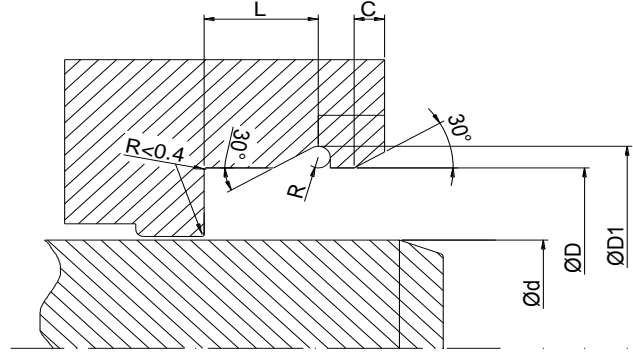

SC59 (PNÖMATİK TOZ BOĞAZ KEÇESİ)-NBR+METAL

SC KOD	d (f9)	D (H10)	H	H1	L (-0/+0,2)	D1 (H10)	R	C	0-49	50-249	249-
									TL/ADET	TL/ADET	TL/ADET
SC59001	18	26	8	6	7,5	28	1,1	1,5			
SC59002	20	28	8	6	7,5	30	1,1	1,5			
SC59003	20	50	13	10	11,5	52,5	1,1	2			
SC59004	25	52	13	10	11,5	54,5	1,4	2			