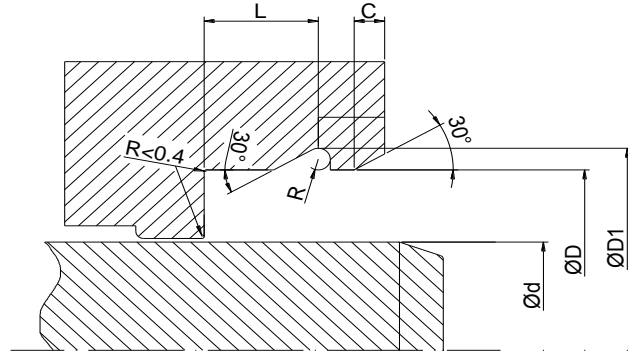

# SC58 (PNÖMATİK TOZ BOĞAZ KEÇESİ)-NBR+METAL

SC KOD	d (f9)	D (H10)	H	H1	L (-0/+0,2)	D1 (H10)	R	C	0-49	50-249	249-
									TL/ADET	TL/ADET	TL/ADET
SC58001	10	17	9,5	7	8,5	19	1,1	1,5			
SC58002	10,5	18	8,5	5,5	7	20	1,1	1,5			
SC58003	12	22	9,5	7	8,5	24	1,1	1,5			
SC58004	14	24	9,5	7	8,5	26	1,1	1,5			
SC58005	16	26	9,5	7	8,5	28	1,1	1,5			
SC58006	18	28	7	5	6,5	30	1,1	1,5			
SC58007	20	30	9,5	7	8,5	32	1,1	2			
SC58008	22	32	9,5	7	8,5	34	1,1	2			
SC58009	22	35	9,5	7	8,5	37	1,1	2			
SC58010	25	35	9,5	7	8,5	37,5	1,4	2			
SC58011	25	38	9,5	7	8,5	40,5	1,4	2			
SC58012	25	40	9,5	7	8,5	42,5	1,4	2			
SC58013	30	40	9	7	8,5	42,5	1,4	2			
SC58014	32	42	9,5	7,3	8,5	44,5	1,4	2			
SC58015	35	45	9,5	7	8,5	47,5	1,4	2			
SC58016	40	50	9,5	7	8,5	52,5	1,4	2			
SC58017	45	55	9,5	7,3	8,8	57,5	1,4	2			
SC58017	50	60	9,5	7	8,5	62,5	1,8	2			