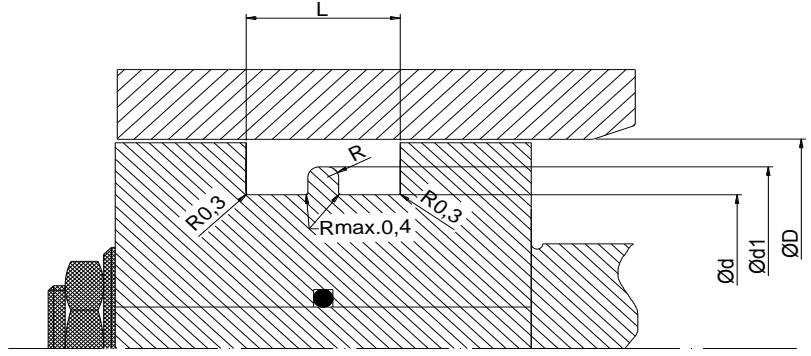

# SC50 (PİSTON KEÇESİ)- NBR

SC KOD	ØD (H11)	Ød (-0/+0,1)	H	Ød1 (+0/-0,1)	L (-0/+0,2)	R	0-49 TL/ADET	50-249 TL/ADET	249- TL/ADET
SC50001	30	23	9	27,5	10	1,3			
SC50002	32	22	9	29,5	10	1,3			
SC50003	32	25	9	29,5	10	1,3			
SC50004	62	55	9	59,5	10	1,3			