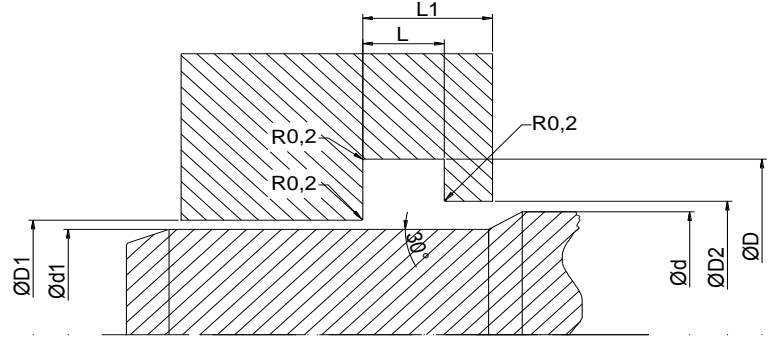

SC61 (PNÖMATİK YASTIKLAMA KEÇESİ)-NBR

SC KOD	d (h10)	D (H11)	D1 max. (H11)	D2 (H11)	d1 (f8)	H	H1	L (±0,1)	L1 (±0,2)	0-49 TL/ADET	50-249 TL/ADET	249- TL/ADET
SC61001	17	24,5	18	21	13	7,8	6,2	7	9			
SC61002	21	28,5	22	25	17	7,8	6,2	7	9			
SC61003	25	33	26	29	21	7,8	6,3	7	9			