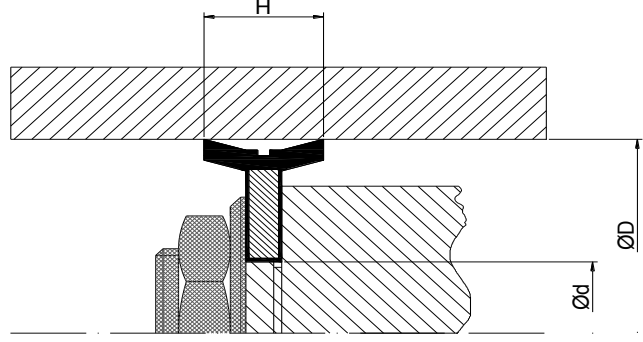

SC43 (PNÖMATİK PİSTON KEÇESİ)-NBR/METAL

SC KOD	ØD (H11)	Ød (f8)	H	0-49 TL/ADET	50-249 TL/ADET	249- TL/ADET
SC43001	25	8	12			
SC43002	26	8	12			
SC43003	32	8	15			
SC43004	35	8	15			
SC43005	36	8	15			
SC43007	36	10	19			
SC43008	37	8	19			
SC43009	40	10	18			
SC43041	45	10	15			
SC43010	50	8	20			
SC43011	50	10	18			
SC43012	50	12	18			
SC43043	55	13	12			
SC43013	55	18	12			
SC43006	55	18	14			
SC43044	60	10	15			
SC43014	60	12	18			
SC43015	60	12	22			
SC43016	63	12	22			
SC43017	70	12	22			
SC43018	72	12	22			
SC43045	80	10	15			
SC43019	80	16	25			
SC43020	80	18	25			
SC43021	80	34	25			
SC43022	90	16	25			
SC43023	98	16	25			
SC43024	100	16	25			
SC43042	100	18	25			
SC43025	100	65	15			
SC43026	100,5	16	25			
SC43027	110	18	25			
SC43028	118	100	16			
SC43029	125	18	30			
SC43030	125	20	30			
SC43031	140	20	30			
SC43032	150	20	30			
SC43033	157,5	16	30			
SC43034	160	18	31			

SC43035	160	27	25			
SC43036	160	27	31			
SC43037	180	27	31			
SC43038	185	16	30			
SC43039	200	24	35			
SC43040	200	27	35			
SC43046	250	30	35			
SC43047	320	36	40			